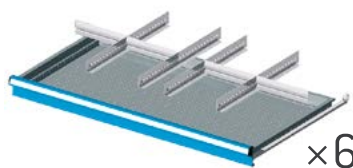

×9

FLEXA

ESTRAZIONE TOTALE: 70 Kg

IDEAONE 01 017 BLU RAL 5012 € 637,00

IDEAONE 01 034 GRIGIO RAL 7035 € 637,00

Armadio con 7 cassetti ad estrazione totale, portata cassetto 50 kg, serratura centrale dim. mm: 1023×600×1000 H