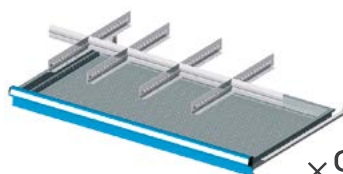

×9

IDEAONE 01 037 € 194,00

Per art. ideaone 01 035 / 01 036

set di suddivisione per 9 cassetti composto da:
4 divisori fessurati longitudinali per ogni cassetto e
5 divisori trasversali per ogni cassetto