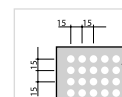

IDEAONE 13 010

€ 25,30 / CADAUNO

cassetta forata in acciaio zincato - foro Ø 7 mm - dim. mm: 450×300×200 H

MIS. 272-4 - CONFEZIONE DA 6 PEZZI

Ø 10 mm

IDEAONE 13 011

€ 26,40 / CADAUNO

cassetta forata in acciaio zincato - foro Ø 10 mm - dim. mm: 450×300×200 H