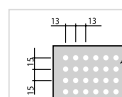

Cassette forate

Ø 7 mm

IDEAONE 13 010

€ 25,30 / CADAUNO

cassetta forata in acciaio zincato - foro Ø 7 mm - dim. mm: 450×300×200 H

MIS. 272-4 - CONFEZIONE DA 6 PEZZI