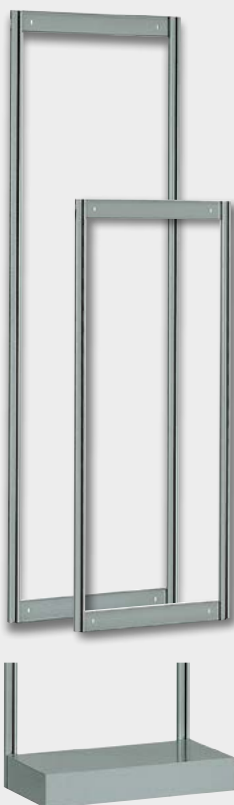

PRACTIBOX

Le cassettiere serie Practibox FAMl rappresentano la soluzione più pratica e razionale per lo stoccaggio dei più svariati articoli (minuterie, ricambi, materiale elettrico, ecc.). Vengono utilizzate per l'allestimento di negozi, officine, laboratori, fabbriche, per la casa e per l'hobbistica.

IDEAOONE 12 001 € 9,80/CADAUNO

Cassetтира con 9 cassetti, colore grigio + trasparente
dim. mm: 600×69×77 H

CONFEZIONE DA 2 PEZZI

IDEAOONE 12 002 € 12,10/CADAUNO

Cassetтира con 6 cassetti, colore grigio + trasparente
dim. mm: 600×98×112 H

CONFEZIONE DA 2 PEZZI

IDEAOONE 12 003 € 19,10

Cassetтира con 5 cassetti, colore grigio + trasparente
dim. mm: 600×141×164 H

IDEAOONE 12 004 € 25,50

Cassetтира con 4 cassetti, colore grigio + trasparente
dim. mm: 600×174×206 H

IDEAOONE 12 005 € 29,85

Cassetтира con 3 cassetti, colore grigio + trasparente
dim. mm: 600×209×240 H

IDEAOONE 12 006 € 56,00

Cassetтира con 2 cassetti, colore grigio + trasparente
dim. mm: 600×311×353 H